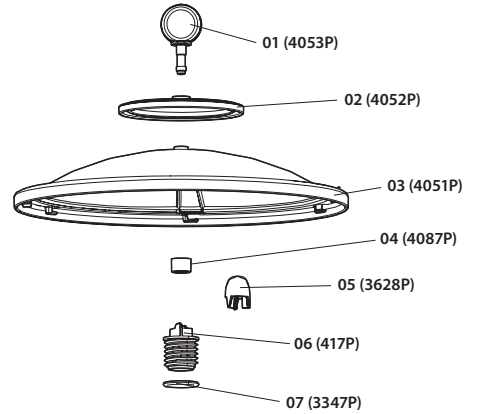

NOVITAL

MADE IN ITALY

RAPIDCLEAN 6/9

ABBEVERATOIO, WATER TANK, ABREUVOIR, GEFLÜGELTRÄNKE, BEBEDERO, BEBEDOURO, ΠΟΤΙΣΤΡΑ ΔΟΧΕΙΟΥ, VATTENBEHÅLLARE

A

B

C

D