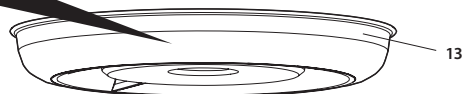

NOVITAL

MADE IN ITALY

RAPIDCLEAN 6/9

ABBEVERATOIO, WATER TANK, ABREUVOIR, GEFLÜGELTRÄNKE, BEBEDERO, BEBEDOURO, ΠΟΤΙΣΤΡΑ ΔΟΧΕΙΟΥ, VATTENBEHÅLLARE

A

B

C

D